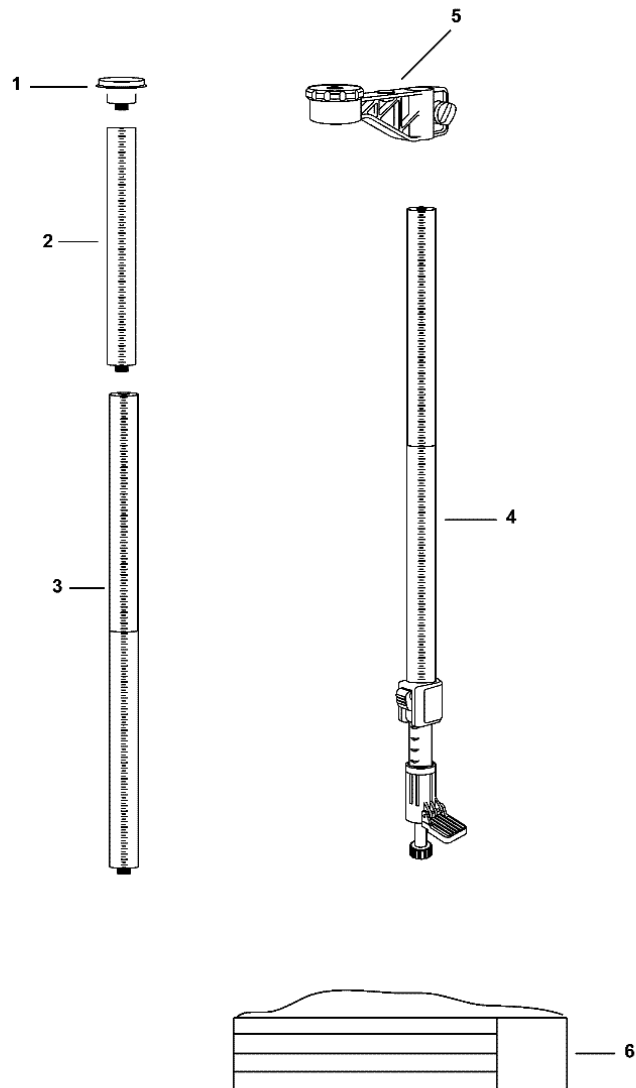

Part Lists & Sheme Telescopic metal props, DEWALT DE0882

©

Item No.	Product Number	Qty Per	Product Description	Type
1	1004552-00	1	PAD SA	
2	1004552-01	1	POLE PIECE	SHORT
3	1004552-02	3	POLE PIECE	LONG
4	1004552-03	1	BASEPLATE SA	
5	1004552-04	1	BRACKET SA	
6	N082411	1	BAG	